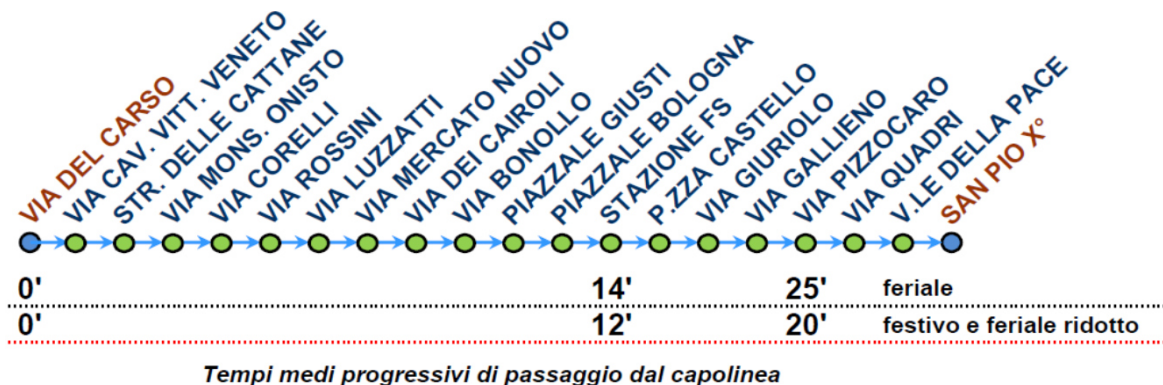

Linea 7 SAN PIO X > CENTRO > ZONA CATTANE > VIA DEL CARSO

PARTENZE DA SAN PIO X°

Tempi medi progressivi di passaggio dal capolinea

IN VIGORE DAL LUNEDI AL VENERDI dal 12/06 al 21/07 e dal 28/08 al 07/09															
	6	7	8	9	10	11	12	13	14	15	16	17	18	19	20
	00	00	00	00	00	00	00	00	00	00	00	00	00	00	10
	20	15	15	15	15	15	15	15	15	15	15	15	15	15	
	40	30	30	30	30	30	30	30	30	30	30	30	30	30	
		45	45	45	45	45	45	45	45	45	45	45	45	45	

IN VIGORE AL SABATO dal 17/6 al 09/9 e nei giorni FERIALI dal 24/07 al 25/08															
	6	7	8	9	10	11	12	13	14	15	16	17	18	19	20
	35	00	00	00	00	00	00	00	00	00	00	00	00	00	00
		20	20	25	30	30	30	30	30	30	30	30	20	20	
		40	40										40	40	

IN VIGORE LE DOMENICHE, il 15 Agosto e l' 8 Settembre															
	6	7	8	9	10	11	12	13	14	15	16	17	18	19	20
	30	00	00	00	00	00	00	00	00	00	00	00	00	00	15
		30	30	30	30	30	30	20	30	30	30	30	30	30	

Linea 7

VIA DEL CARSO > ZONA CATTANE > CENTRO > SAN PIO X

PARTENZE DA VIA DEL CARSO

IN VIGORE DAL LUNEDI AL VENERDI dal 12/06 al 21/07 e dal 28/08 al 07/09															
	6	7	8	9	10	11	12	13	14	15	16	17	18	19	20
	00	00	00	00	00	00	00	00	00	00	00	00	00	05	05
	20	15	15	15	15	15	15	15	15	15	15	15	15	25	
	40	30	30	30	30	30	30	30	30	30	30	30	30	45	
		45	45	45	45	45	45	45	45	45	45	45	45		