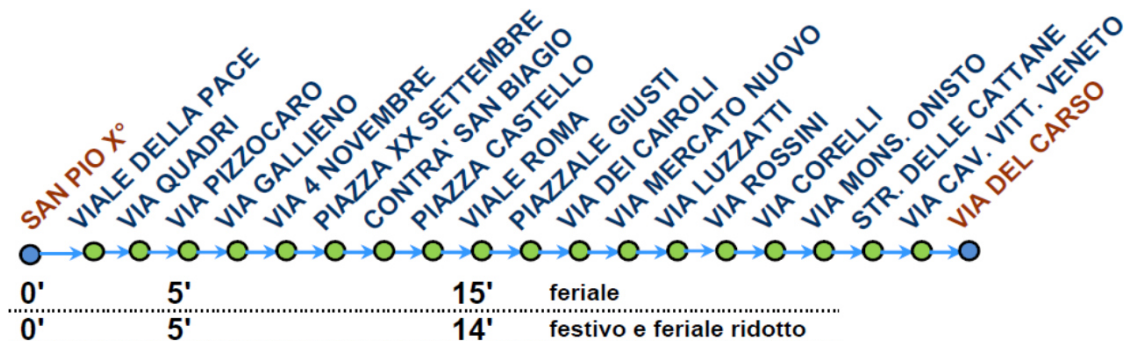

Linea 7 SAN PIO X > CENTRO > ZONA CATTANE > VIA DEL CARSO

PARTENZE DA SAN PIO X°

Tempi medi progressivi di passaggio dal capolinea

IN VIGORE DAL LUNEDI AL VENERDI dal 12/06 al 21/07 e dal 28/08 al 07/09															
	6	7	8	9	10	11	12	13	14	15	16	17	18	19	20
	00	00	00	00	00	00	00	00	00	00	00	00	00	00	10
	20	15	15	15	15	15	15	15	15	15	15	15	15	15	
	40	30	30	30	30	30	30	30	30	30	30	30	30	30	
		45	45	45	45	45	45	45	45	45	45	45	45	45	

IN VIGORE AL SABATO dal 17/6 al 09/9 e nei giorni FERIALI dal 24/07 al 25/08															
	6	7	8	9	10	11	12	13	14	15	16	17	18	19	20
	35	00	00	00	00	00	00	00	00	00	00	00	00	00	00
		20	20	25	30	30	30	30	30	30	30	30	20	20	
		40	40										40	40	

IN VIGORE LE DOMENICHE, il 15 Agosto e l' 8 Settembre															
	6	7	8	9	10	11	12	13	14	15	16	17	18	19	20
	30	00	00	00	00	00	00	00	00	00	00	00	00	00	15
		30	30	30	30	30	30	20	30	30	30	30	30	30	

Linea 7

VIA DEL CARSO > ZONA CATTANE > CENTRO > SAN PIO X

PARTENZE DA VIA DEL CARSO

IN VIGORE DAL LUNEDI AL VENERDI dal 12/06 al 21/07 e dal 28/08 al 07/09															
	6	7	8	9	10	11	12	13	14	15	16	17	18	19	20
	00	00	00	00	00	00	00	00	00	00	00	00	00	05	05
	20	15	15	15	15	15	15	15	15	15	15	15	15	25	
	40	30	30	30	30	30	30	30	30	30	30	30	30	45	
		45	45	45	45	45	45	45	45	45	45	45	45		