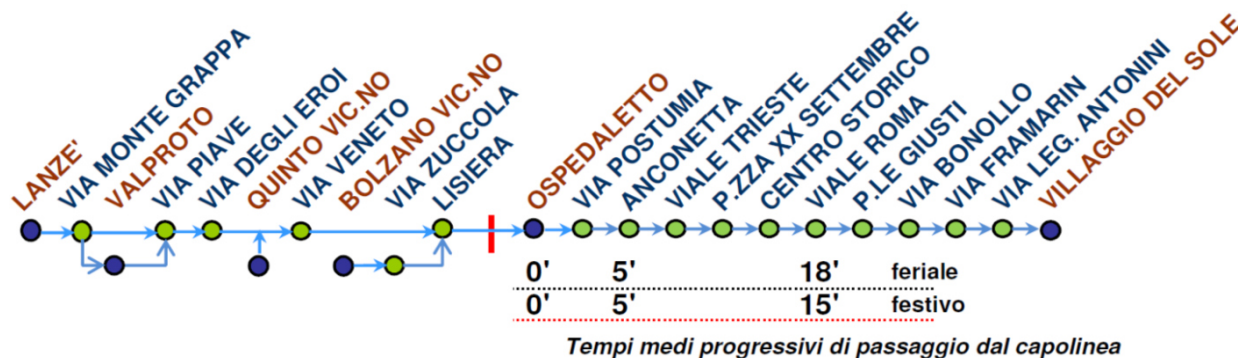

### CORSE PER QUINTO VICENTINO / LANZE' / VALPROTO

00L	40L				45L	00V	40L				00Q	40L	50VL		
40L						40L									

L = Lanze' VL = Lanze' (passa per Valproto) Q = Quinto Vic.

### CORSE PER OSPEDALETTO

	6	7	8	9	10	11	12	13	14	15	16	17	18	19	20
30	00	00	00	00	00	00	00	00	00	00	00	00	00	00	00
	30	30	30	30	30	30	30		30	30	30	30	30	30	25

**INFORMAZIONI: tel. 848 800 900** (numero a tariffazione ripartita)

**dal lunedì al venerdì 8:30/18:30 - sabato 8:30/12:30** [www.svt.vi.it](http://www.svt.vi.it)

**Linea 5**

**LANZE' - VALPROTO - QUINTO - BOLZANO VIC. - OSPEDALETTO > VILL. DEL SOLE**

**PARTENZE DA LANZE' / VALPROTO /  
BOLZANO VIC. / QUINTO VIC. / OSPEDALETTO**

| = LIMITE di TRATTA URBANA. Il viaggio che attraversi il limite di tratta urbana comporta l'uso di titoli classe 2 / 3 - " Intera Rete "

**IN VIGORE DAL LUNEDI AL SABATO**

**PARTENZE / PASSAGGI DA OSPEDALETTO**