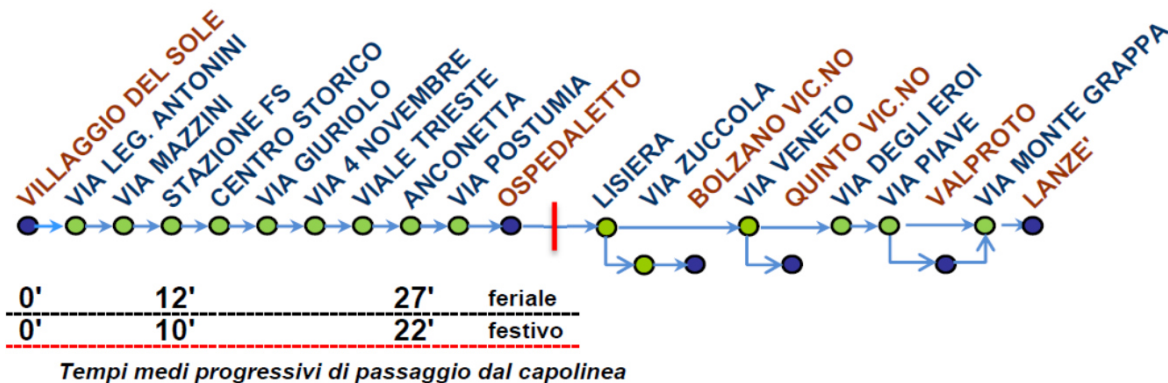

# PARTENZE DA VILLAGGIO DEL SOLE

| = LIMITE di TRATTA URBANA. Il viaggio che attraversi il limite di tratta urbana comporta l'uso di titoli classe 2 / 3 - " Intera Rete "

## IN VIGORE DAL LUNEDI AL SABATO

### CORSE PER OSPEDALETTO

	6	7	8	9	10	11	12	13	14	15	16	17	18	19	20
00	10	15	00	00	00	00	00	10	10	00	00	00	10	05	00
20	25	30	15	15	15	15	10	25	25	15	10	15	30	20	15
40	40	45	30	30	30	30	25	40	45	30	30	25	50	40	30
55	55		45	45	45	45	40	55		45	45	40			
							55					55			

### CORSE PER QUINTO VICENTINO / LANZE' / VALPROTO

00L	40L				45L	00V	40L				00Q	40L	50VL		
40L						40L									

L = Lanze' VL = Lanze' (passa per Valproto) Q = Quinto Vic.