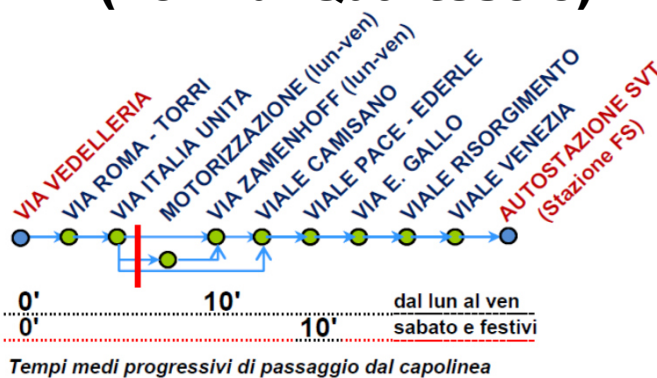

PARTENZE DA AUTOSTAZIONE SVT (Stazione FS)

| = LIMITE di TRATTA URBANA. Il viaggio che attraversi il limite di tratta urbana comporta l'uso di titoli classe 2/3 "Intera Rete"

AUTOSTAZIONE SVT - viale Venezia, via Risorgimento, via Oliva, via Bassano, viale della Pace, viale Camisano, Via Leonardo Da Vinci, **Via Zamenhof**, via Ceccato, rotatoria DTT, rotatoria VI est, via Italia Unità, via Roma, via Brescia - Piramidi, Palavillanova - VIA VEDELLERIA.

IN VIGORE DAL LUNEDI AL VENERDI

	7	9	10	11	13	14	15	16	17	18	19
	25	20M	30M	35M	30	30	30	30	30	35	40

M : transita per Motorizzazione Civile (Strada delle Caperse)

AUTOSTAZIONE SVT - viale Venezia, via Risorgimento, via Oliva, via Bassano, viale della Pace, viale Camisano, **viale Serenissima**, rotatoria VI est, via Italia Unità, via Roma, via Brescia - Piramidi, Palavillanova - VIA VEDELLERIA.

IN VIGORE IL SABATO, LE DOMENICHE, il 15 Agosto e l' 8 Settembre

	9	10	11	13	14	15	16	17	18	19
	20	30	35	30	30	30	30	30	35	40

PARTENZE DA VIA VEDELLERIA (Torri di Quartesolo)

| = LIMITE di TRATTA URBANA. Il viaggio che attraversa il limite di tratta urbana comporta l'uso di titoli classe 2/3 "Intera Rete"

VIA VEDELLERIA - Palavillanova - Torri di Quartesolo, SR 11, Via Roma, Via Italia Unità, rotonda Vicenza est, Via Ceccato, **Via Zamenhoff**, Via Leonardo Da Vinci, Viale Camisano, viale della Pace, via GG Trissino, via Bassano, via E.Gallo, via Risorgimento, via Venezia, AUTOSTAZIONE SVT