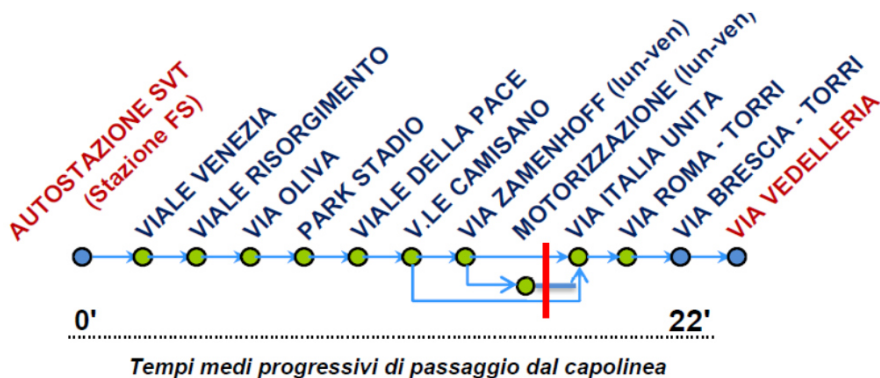

PARTENZE DA AUTOSTAZIONE SVT (Stazione FS)

| = LIMITE di TRATTA URBANA. Il viaggio che attraversi il limite di tratta urbana comporta l'uso di titoli classe 2/3 "Intera Rete"

AUTOSTAZIONE SVT - viale Venezia, via Risorgimento, via Oliva, via Bassano, viale della Pace, viale Camisano, Via Leonardo Da Vinci, **Via Zamenhof**, via Ceccato, rotatoria DTT, rotatoria VI est, via Italia Unità, via Roma, via Brescia - Piramidi, Palavillanova - VIA VEDELLERIA.

IN VIGORE DAL LUNEDI AL VENERDI

	7	9	10	11	13	14	15	16	17	18	19
	25	20M	30M	35M	30	30	30	30	30	35	40

M : transita per Motorizzazione Civile (Strada delle Caperse)

AUTOSTAZIONE SVT - viale Venezia, via Risorgimento, via Oliva, via Bassano, viale della Pace, viale Camisano, **viale Serenissima**, rotatoria VI est, via Italia Unità, via Roma, via Brescia - Piramidi, Palavillanova - VIA VEDELLERIA.

IN VIGORE IL SABATO, LE DOMENICHE, il 15 Agosto e l' 8 Settembre

	9	10	11	13	14	15	16	17	18	19
	20	30	35	30	30	30	30	30	35	40

PARTENZE DA VIA VEDELLERIA (Torri di Quartesolo)

| = LIMITE di TRATTA URBANA. Il viaggio che attraversa il limite di tratta urbana comporta l'uso di titoli classe 2/3 "Intera Rete"

IN VIGORE DAL LUNEDÌ AL VENERDÌ

	7	9	11	12	13	14	15	16	17		19	20
	50	50M	00M	05M	55	55	55	55	55		00	05

M : transita per Motorizzazione Civile (Strada delle Caperse)

VIA VEDELLERIA - Palavillanova - Torri di Quartesolo, SR 11, Via Roma, Via Italia Unità, rotonda Vicenza est, **Viale Serenissima**, Viale Camisano, viale della Pace, via GG Trissino, via Bassano, via E.Gallo, via Risorgimento, via Venezia, AUTOSTAZIONE SVT